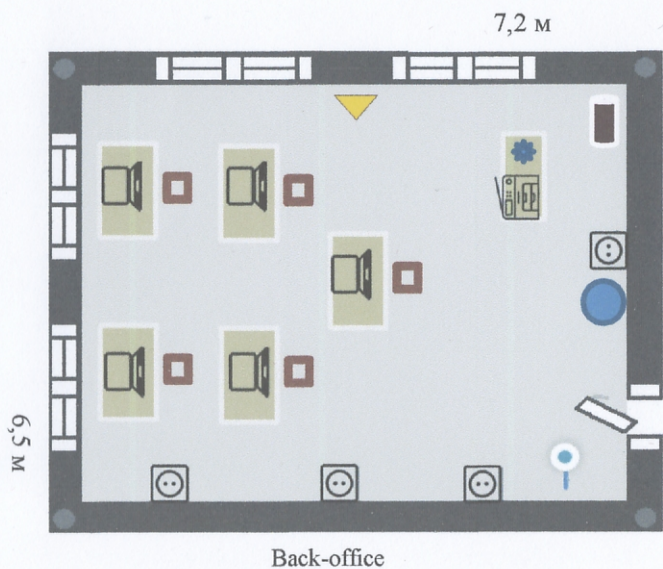

План застройки площадки ГБПОУ РК «РКИГ» по компетенции «Администрирование отеля» СЦК

	- стол письменный		- огнетушитель
	- стул		- аптечка
	- камера для трансляции		- кресло
	- розетка		- стойка Ресепшн
	- кресло офисное		- стол главного эксперта
	- шкаф		- стол экспертов
	- ноутбук		- мусорное ведро
	- МФУ		- витрина для сувениров
	- журнальный столик		- торшер
	- интерактивная панель		- подставка для зонтов
	- кулер		- стойка напольная
	- таймер		- шкаф-стеллаж