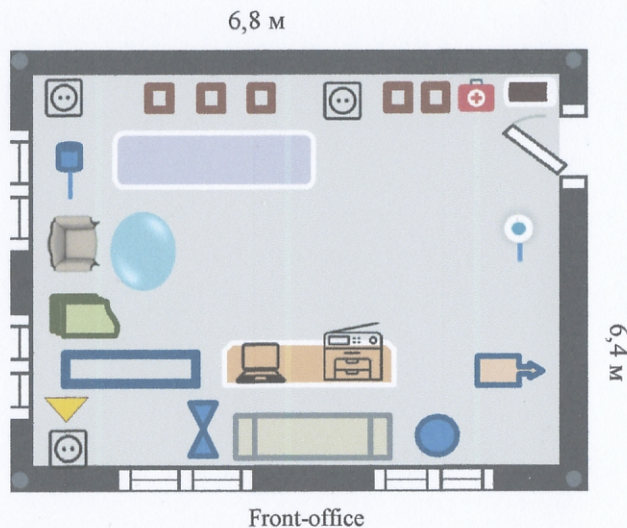

План застройки площадки ГБПОУ РК «РКИГ» по компетенции «Администрирование отеля» СЦК

	- стол письменный		- огнетушитель
	- стул		- аптечка
	- камера для трансляции		- кресло
	- розетка		- стойка Ресепшн
	- кресло офисное		- стол главного эксперта
	- шкаф		- стол экспертов
	- ноутбук		- мусорное ведро
	- МФУ		- витрина для сувениров
	- журнальный столик		- торшер
	- интерактивная панель		- подставка для зонтов
	- кулер		- стойка напольная
	- таймер		- шкаф-стеллаж