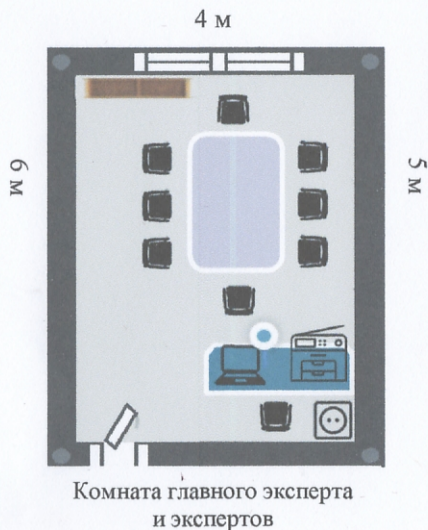

План застройки площадки ГБПОУ РК «РКИГ» по компетенции «Администрирование отеля» СЦК

	- стол письменный		- огнетушитель
	- стул		- аптечка
	- камера для трансляции		- кресло
	- розетка		- стойка Ресепшн
	- кресло офисное		- стол главного эксперта
	- шкаф		- стол экспертов
	- ноутбук		- мусорное ведро
	- МФУ		- витрина для сувениров
	- журнальный столик		- торшер
	- интерактивная панель		- подставка для зонтов
	- кулер		- стойка напольная
	- таймер		- шкаф-стеллаж